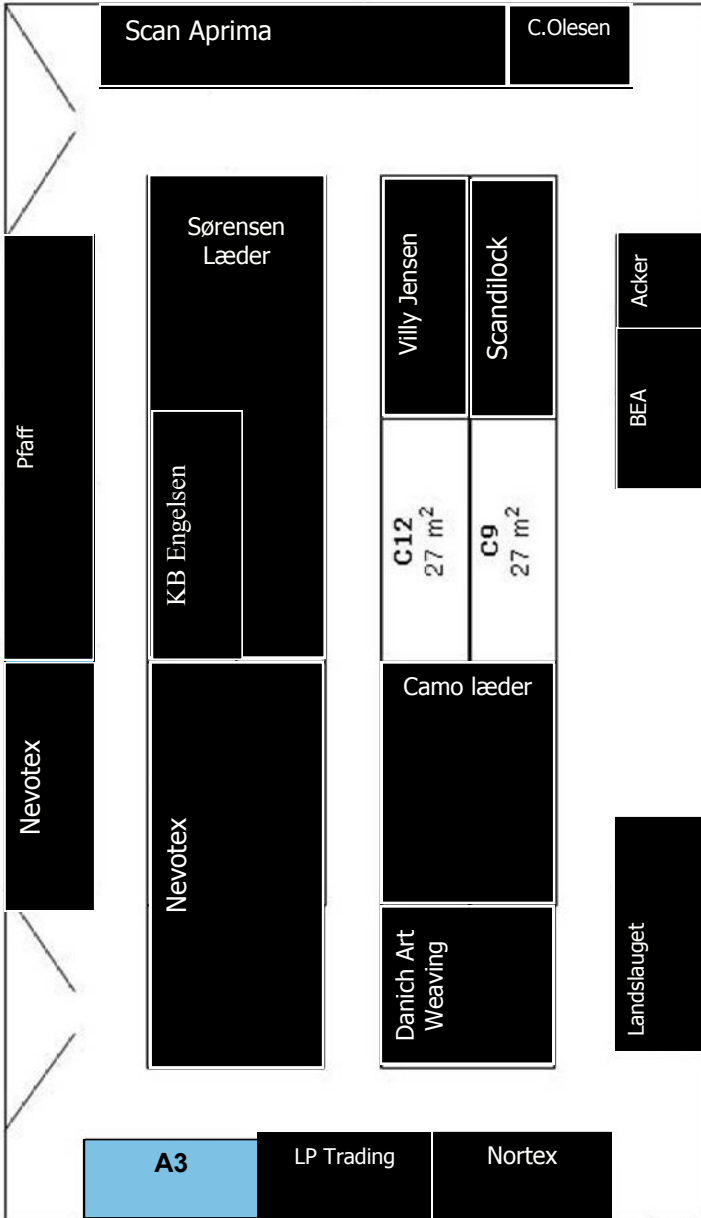

Landslauget

**Håndværkermesse
Lillebæltshallerne, Middelfart**

23.-24. september 2011

H A L L C

INDGANG

Skole med serveringsområde

H A L L B

Markere på denne oversigt, hvor der ønskes stand plads og send en kopi til viceoldermænd@landslauget.dk