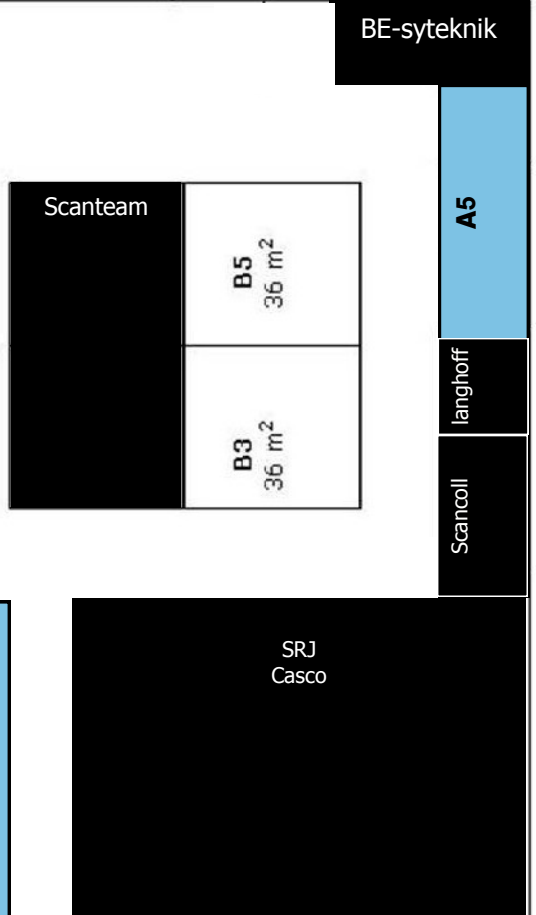

Landslauget

**Håndværkermesse
Lillebæltshallerne, Middelfart**

23.-24. september 2011

H A L L C

INDGANG

Skole med serveringsområde

H A L L B

Markere på denne oversigt, hvor der ønskes stand plads og send en kopi til viceoldermænd@landslauget.dk